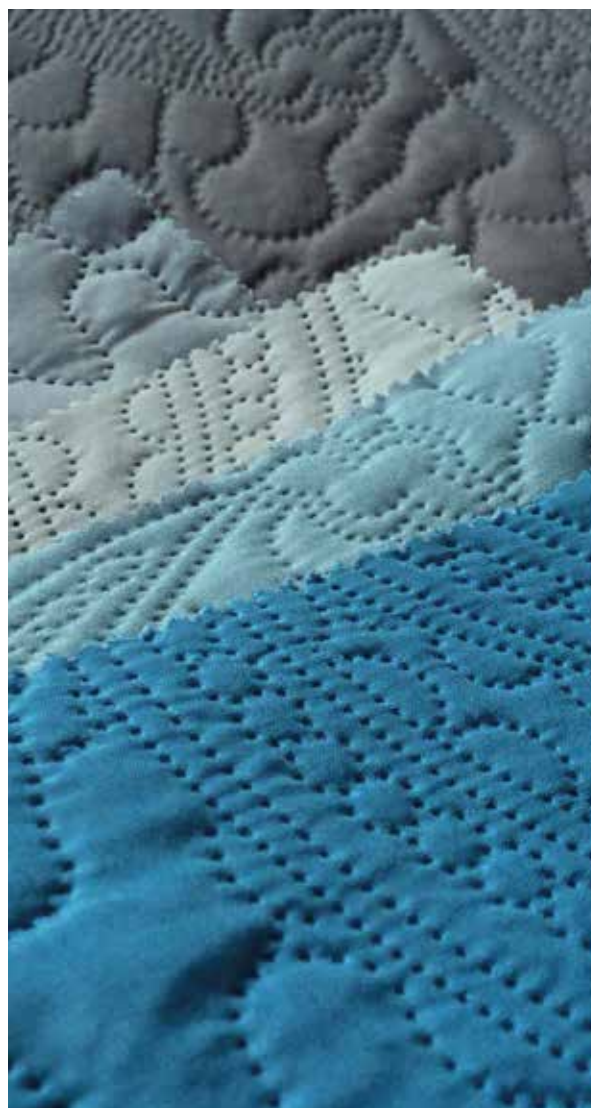

Couvre-lit boutis reversibles MILO

Piquage CACHEMIRE

U1-66-611