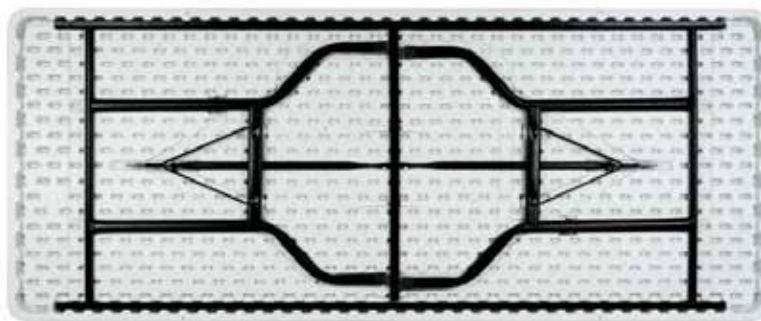

Assise et dossier monocoque en polypropylène.
La coque est équipée de quatre butés d'empilage.
Une prise de main sépare l'assise du dossier.
Hauteur de l'assise 455 mm

Quatre pieds en tube d'acier rond de 25mm de diamètre peinture epoxy
Les pieds, emmanchés dans la coque et bloqués par vis, sont pourvus d'embouts de sol en polypropylène non tachant.

CARACTÉRISTIQUES

Chaise à quatre pieds tubulaires en acier et coque en polypropylène, empilable.

Assise et dossier monocoque en polypropylène.

Accoudoir intégré avec le dossier

Hauteur de l'assise 460 mm

Hauteur des accoudoirs 630 mm

<i>Hauteur en mm</i>	<i>Hauteur assise en mm</i>	<i>Profondeur en mm</i>	<i>Largeur en mm</i>
760	460	580	600

Table pliante

CARACTÉRISTIQUES

Plateau :

- Plateau monobloc en polyéthylène haute densité
- Angles renforcés compressés
- Traité contre les UV pour la décoloration
- Coloris Beige

Piètement :

- Piètement en tube métallique
- Finition peinture époxy gris
- Traitement anti-corrosion
- Embouts de protection sous les pieds
- Piètement pliant encastrable sous le plateau

Références	Dimensions	Poids	Capacité
MOP60-060122	60 x 122 x Ht.74 cm	11 kg	4 personnes
MOP60-076152	76 x 152 x Ht.74 cm	13,5 kg	4 à 6 personnes
MOP60-076183	76 x 183 x Ht.74 cm	15 kg	6 personnes