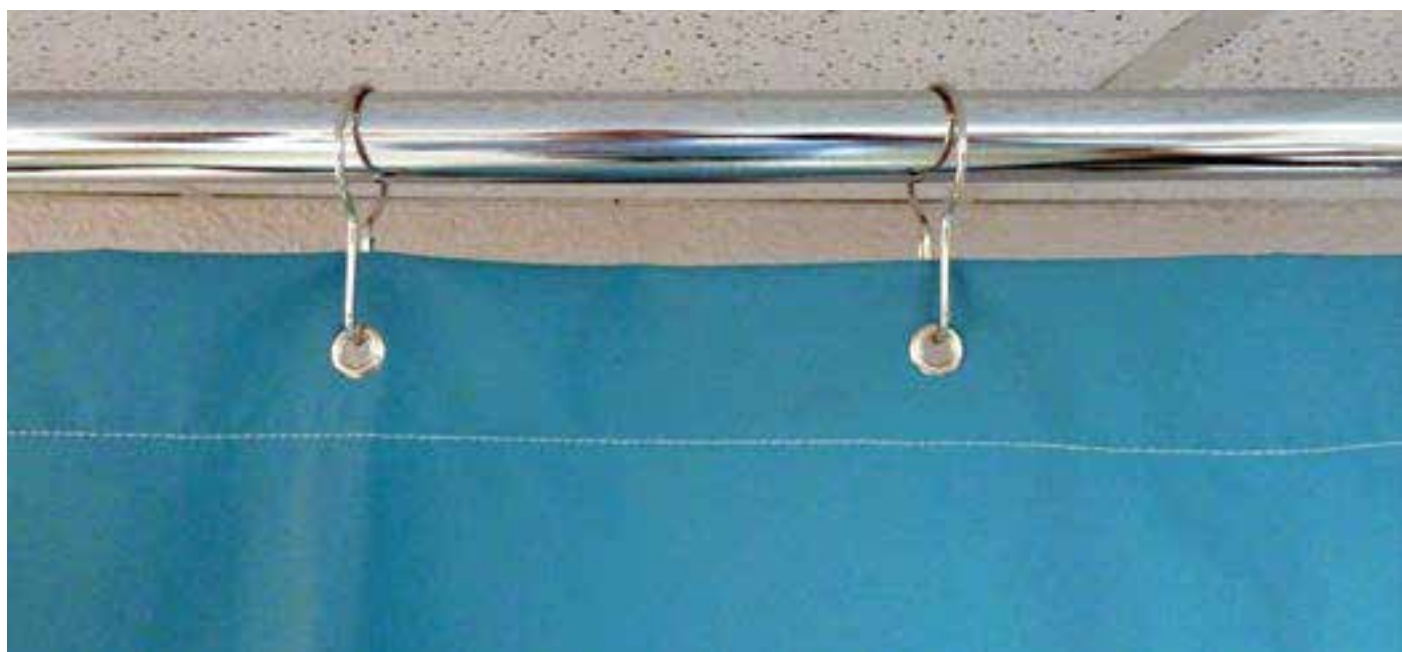

Tringle pour rideau de douche

Tringles rondes adaptées pour :

- Séparer une pièce
- Rideaux de douche

COMPOSITION

Aluminium ou acier chromé

CARACTÉRISTIQUES

- ø de 18 à 25 mm
- Droite ou cintrée
- Dimension sur-mesure

COLORIS

Blanc, gris aluminium et chromé

Tringle pour rideau de douche

MODELES

KS : Tringle Supergliss spécial collectivité

KSR: Tringle Supergliss renforcée spécial collectivité

COMPOSITION

Aluminium laqué blanc

CARACTÉRISTIQUES

- Résistances et glissement exceptionnels idéal aux collectivités
- Cintrage possible
- Dimension sur-mesure

FIXATIONS

Fixation de face, déportée, plafond et plafond suspendu *Séparations pièces & Douche*