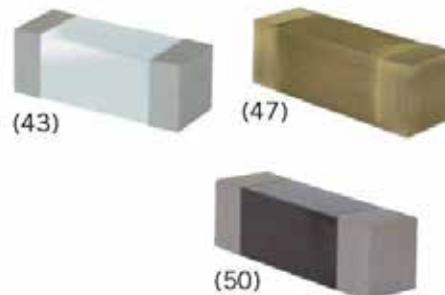

PRISME

43. Chromé / Nickel mat
47. Bronze vieilli / Bronze vieilli mat
50. Graphite / Nickel mat