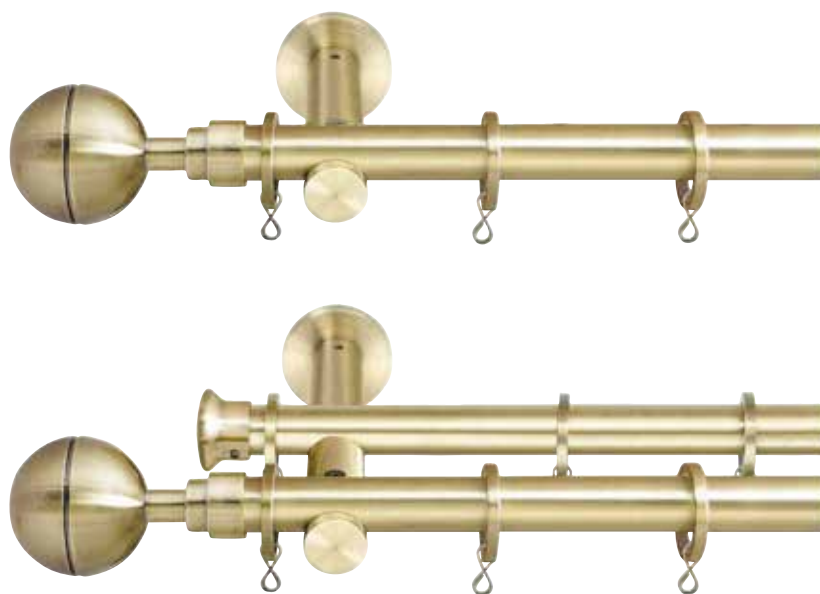

Tringles Actuel 2000

Gamme Actuel 2000

Ref. TF2000

MODELES

TF200020: Tringle Actuel ø 20 mm

TF200028: Tringle Actuel ø 28 mm

COMPOSITION

Acier finition chromé, laquée ou époxy

CARACTÉRISTIQUES

- Dimension sur-mesure
- 7 coloris au choix
- Embouts de finition au choix

FIXATIONS

Fixation de face, déportée, plafond et naissance