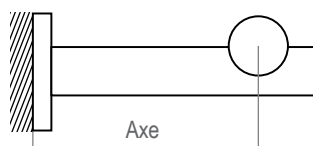

Tringles Actuel 2000

SUPPORTS

Pour tringle ø 28 mm