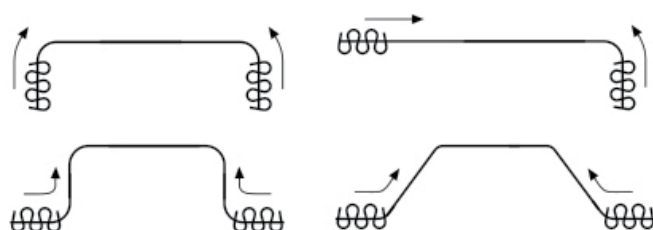

Tringles Techniques KS

Gamme KS Supergliss

Ref. KS

MODELES

Tringle Supergliss KS spéciale collectivité

COMPOSITION

Aluminium laqué

Glisseur blanc pouvant se clipser même lorsque la tringle est déjà installée

CARACTÉRISTIQUES

- Glissement exceptionnel idéal aux collectivités
- Coloris blanc
- Cintrage possible
- Rail de section 15 x 20 mm
- Dimension sur-mesure

FIXATIONS

Fixation de face, déportée, plafond et plafond suspendu

CINTRAGE

POSE